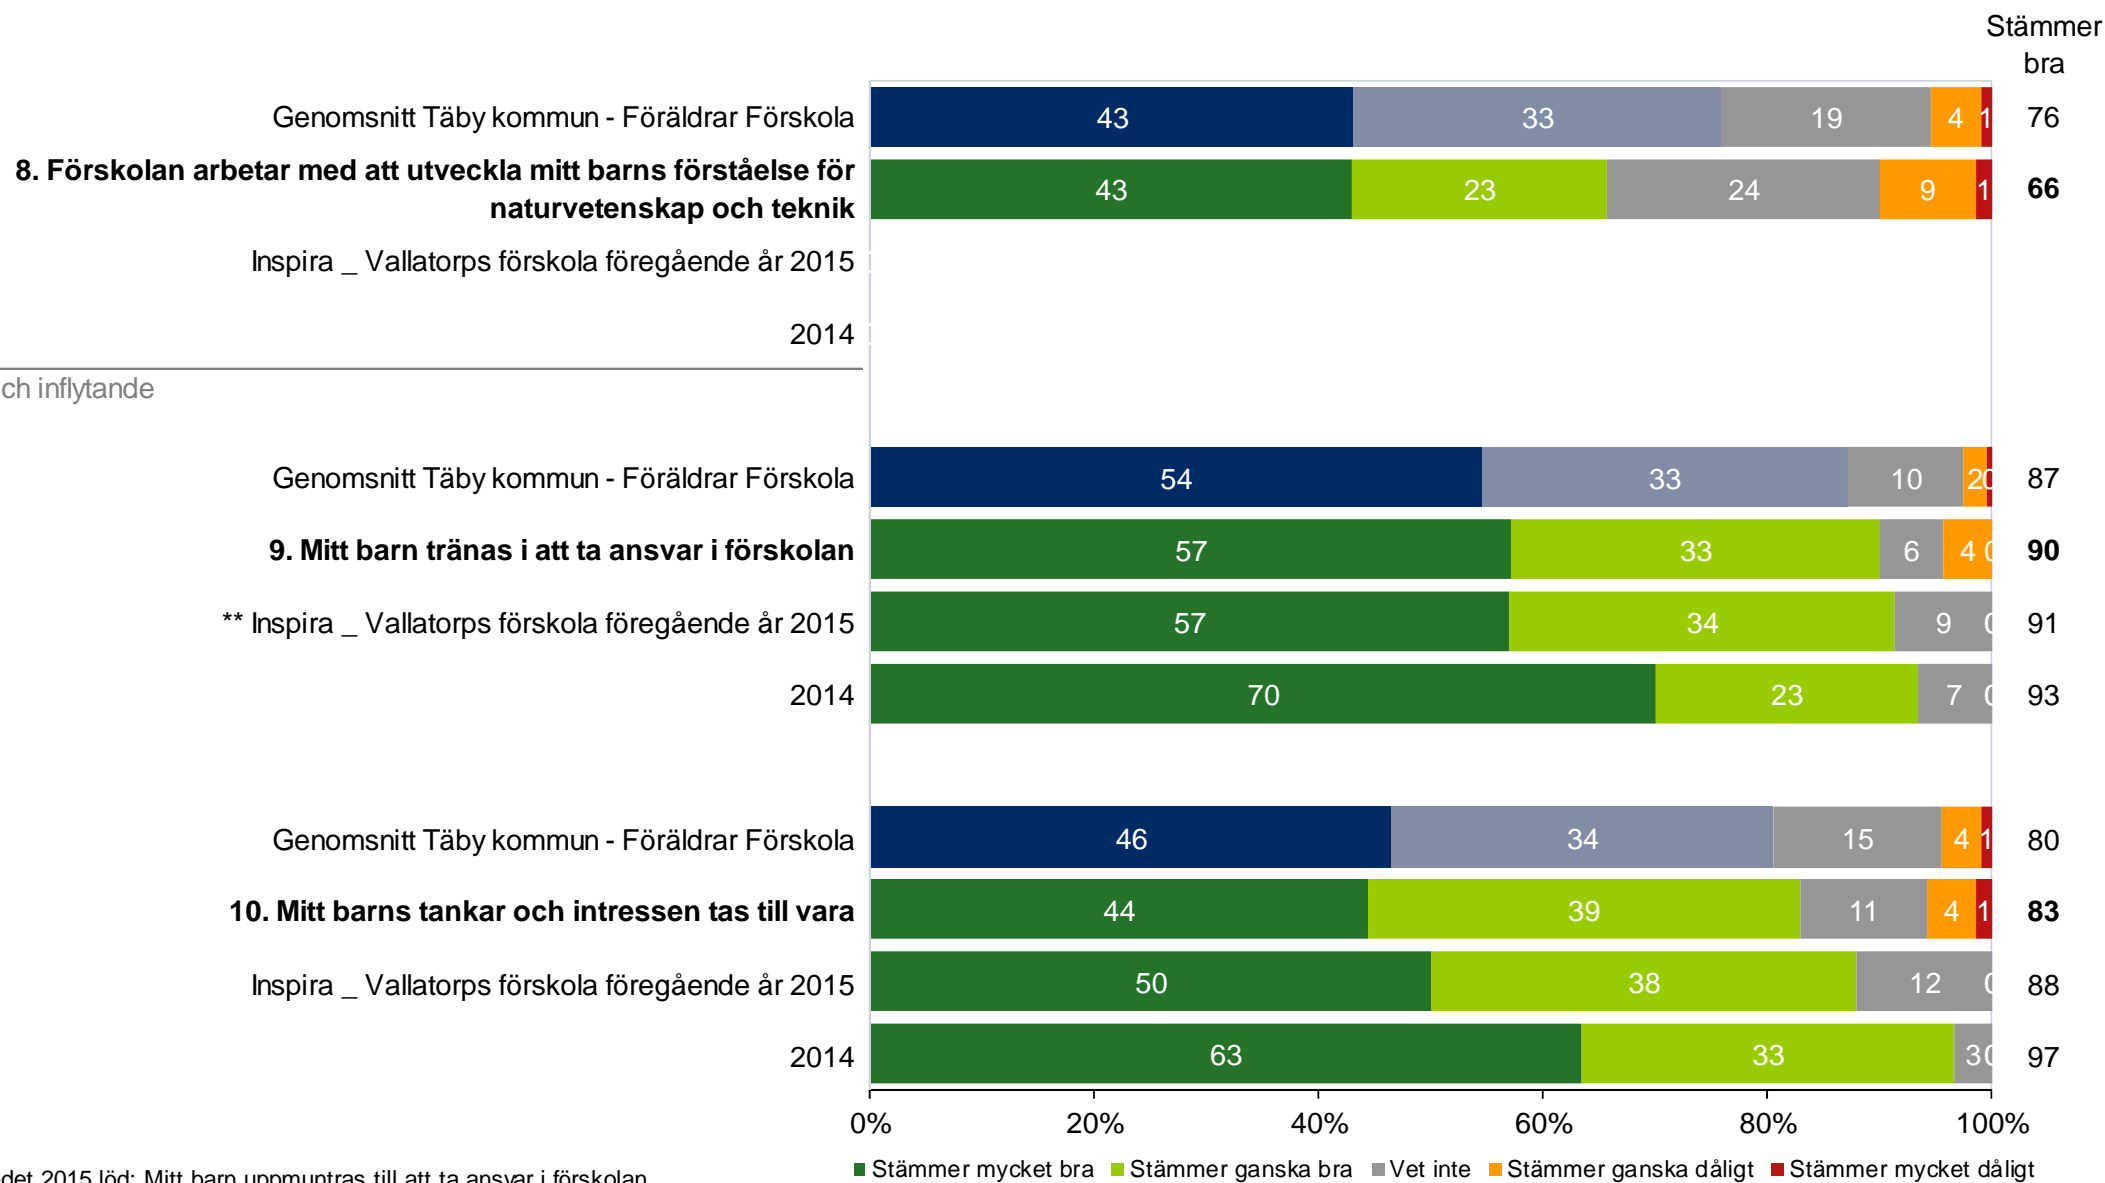

Inspira _ Vallatorps förskola

Inspira _ Vallatorps förskola - Föräldrar Förskola (70 svar, 88%)

** Påståendet 2015 löd: Mitt barn uppmuntras till att ta ansvar i förskolan