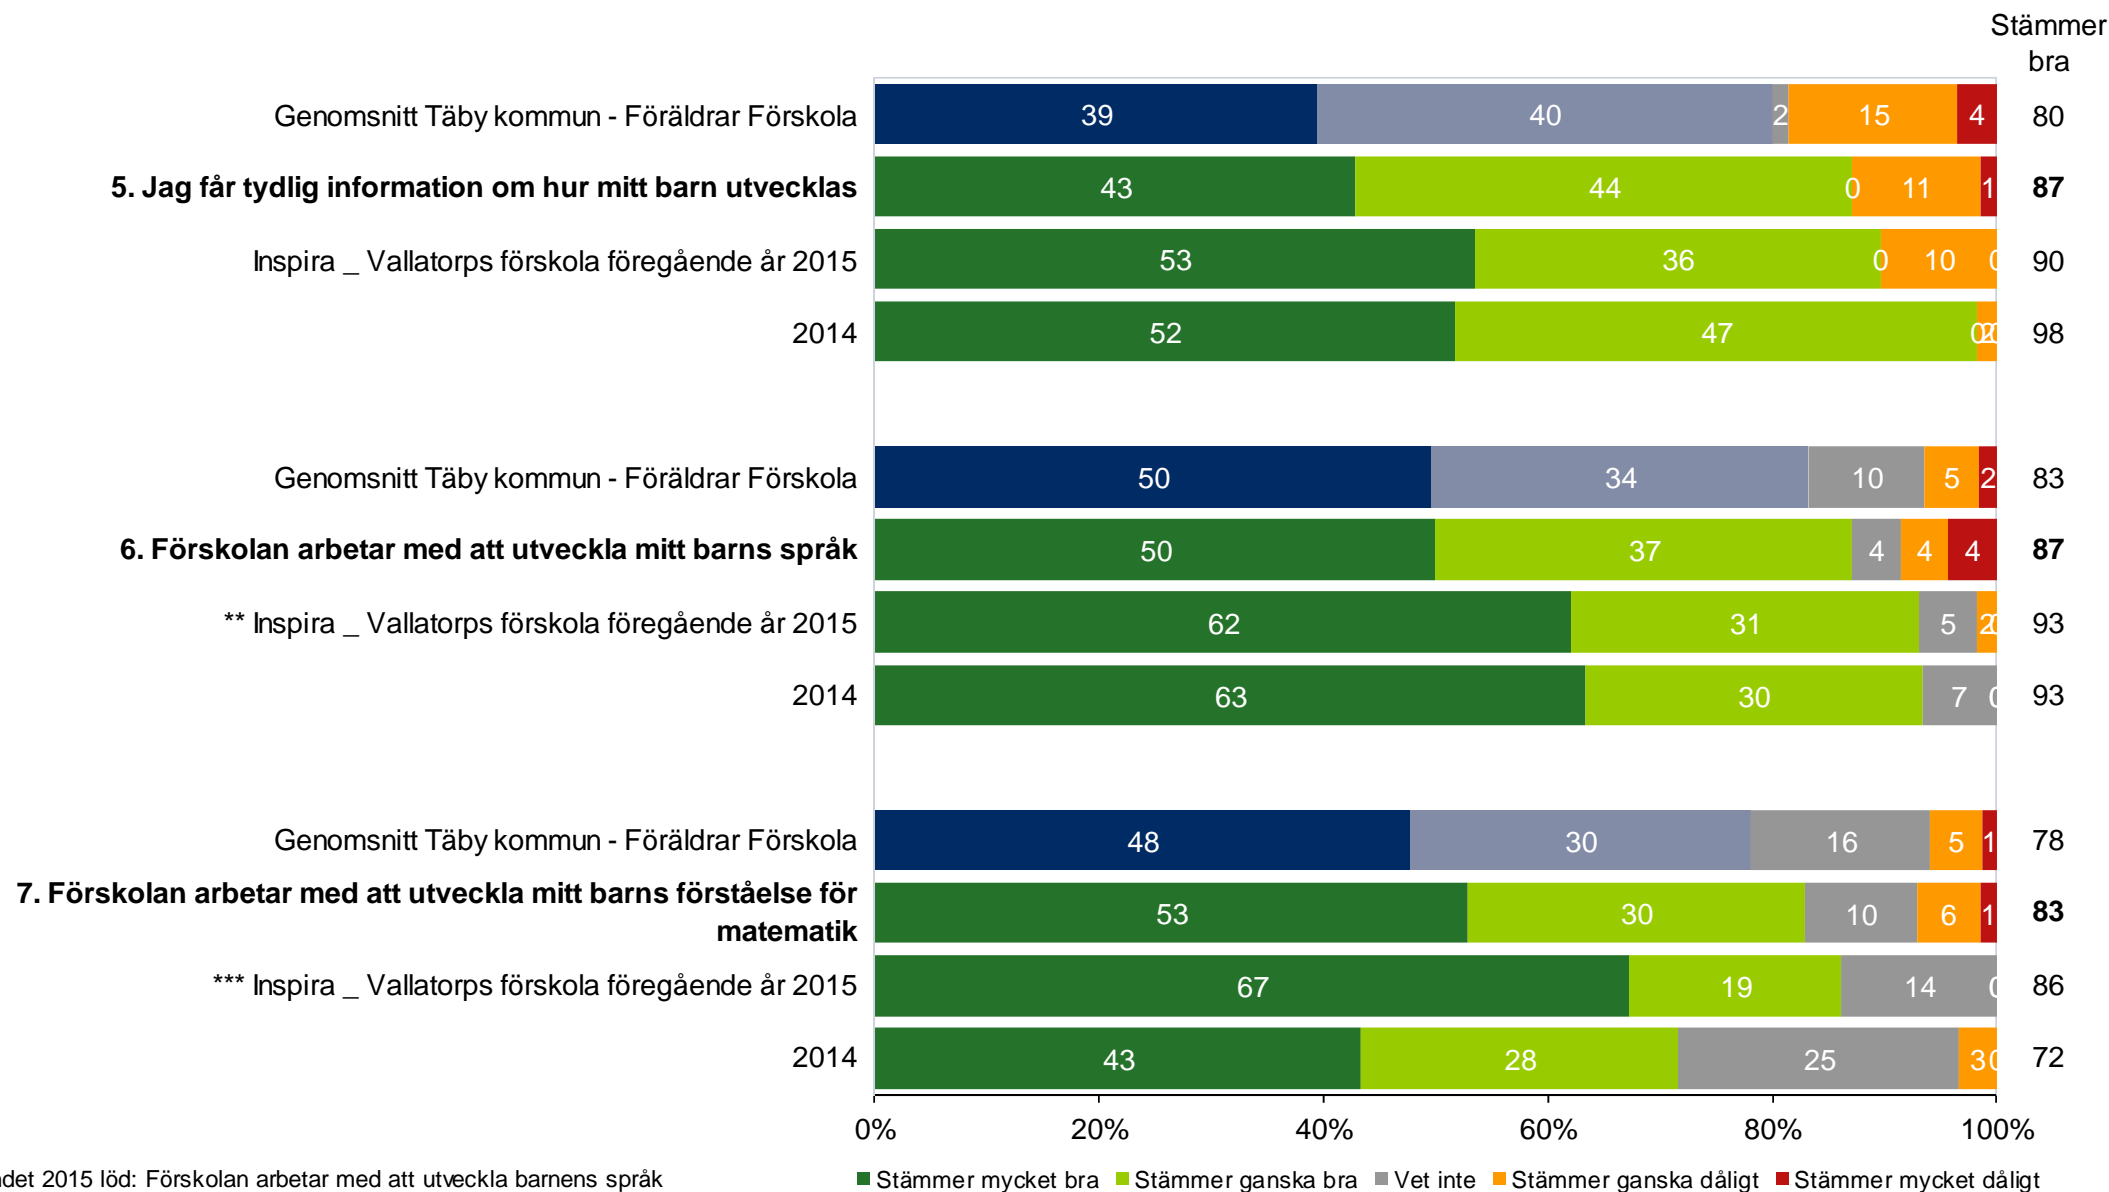

Inspira _ Vallatorps förskola

Inspira _ Vallatorps förskola - Föräldrar Förskola (70 svar, 88%)

** Påståendet 2015 löd: Förskolan arbetar med att utveckla barnens språk

*** Påståendet 2015 löd: Förskolan arbetar med att få barnen att förstå matematik