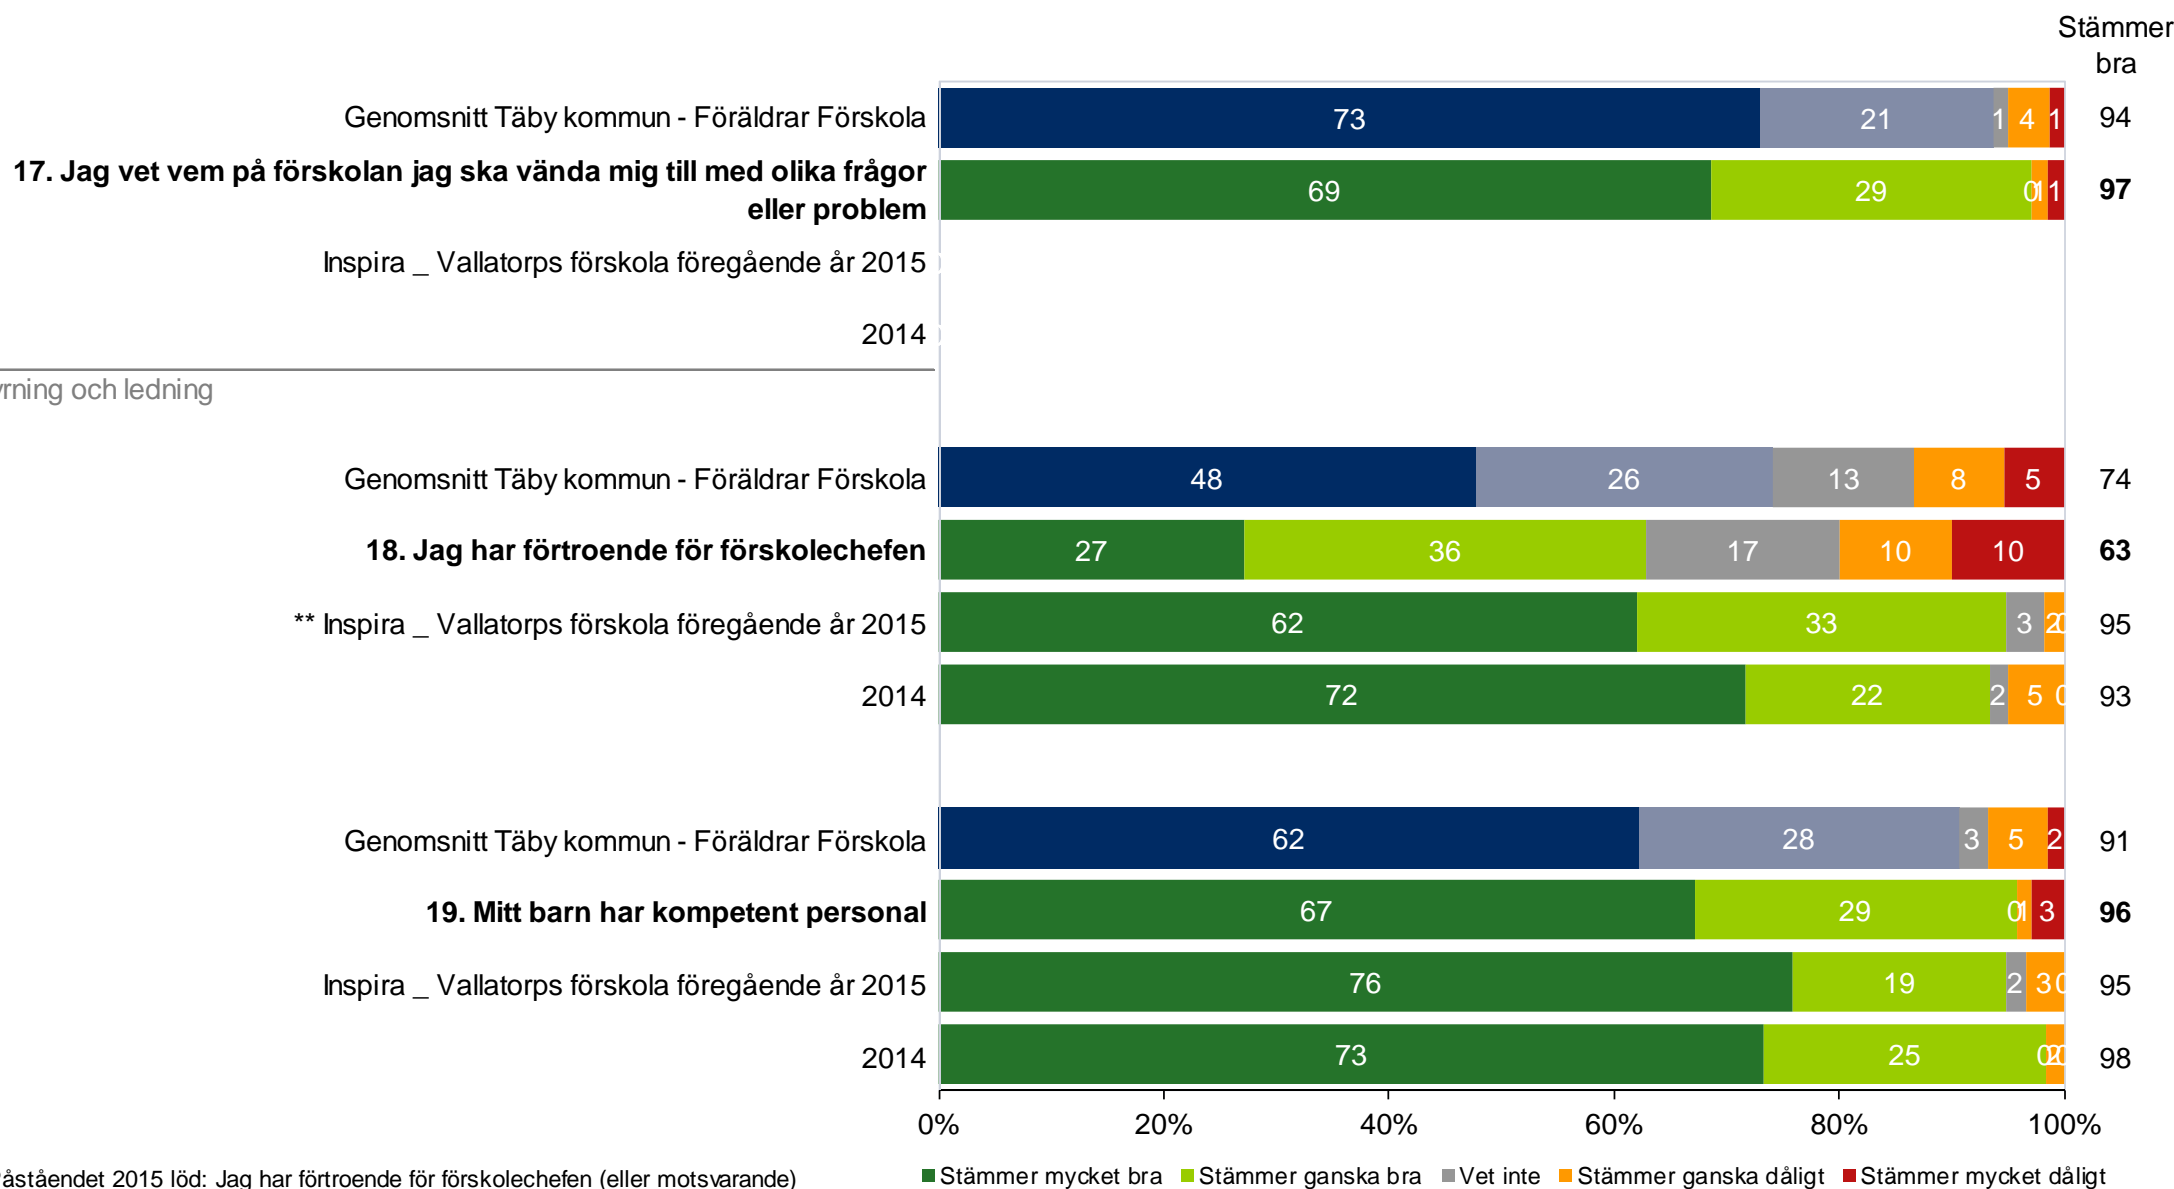

Inspira _ Vallatorps förskola

Inspira _ Vallatorps förskola - Föräldrar Förskola (70 svar, 88%)