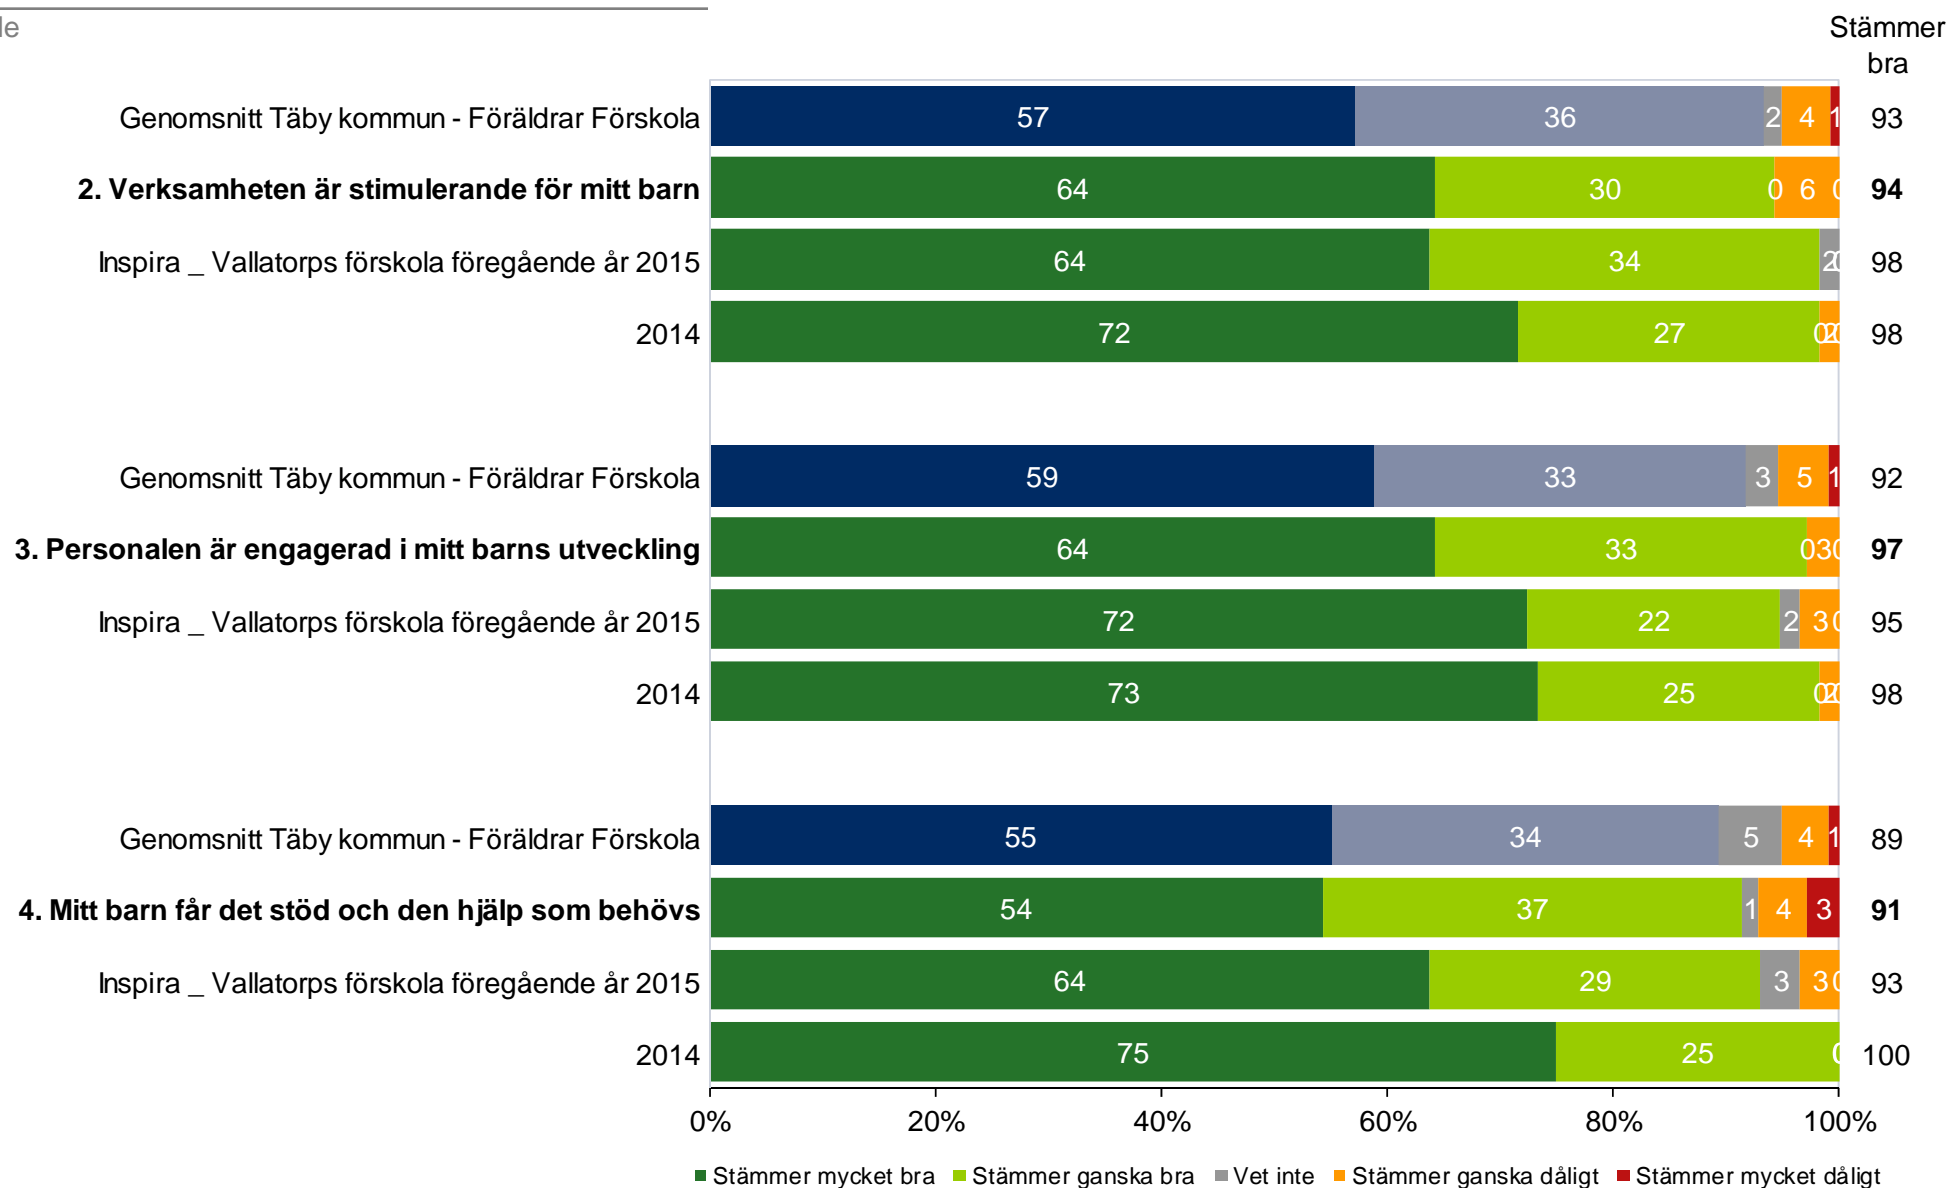

Inspira _ Vallatorps förskola

Inspira _ Vallatorps förskola - Föräldrar Förskola (70 svar, 88%)

Utveckling och lärande