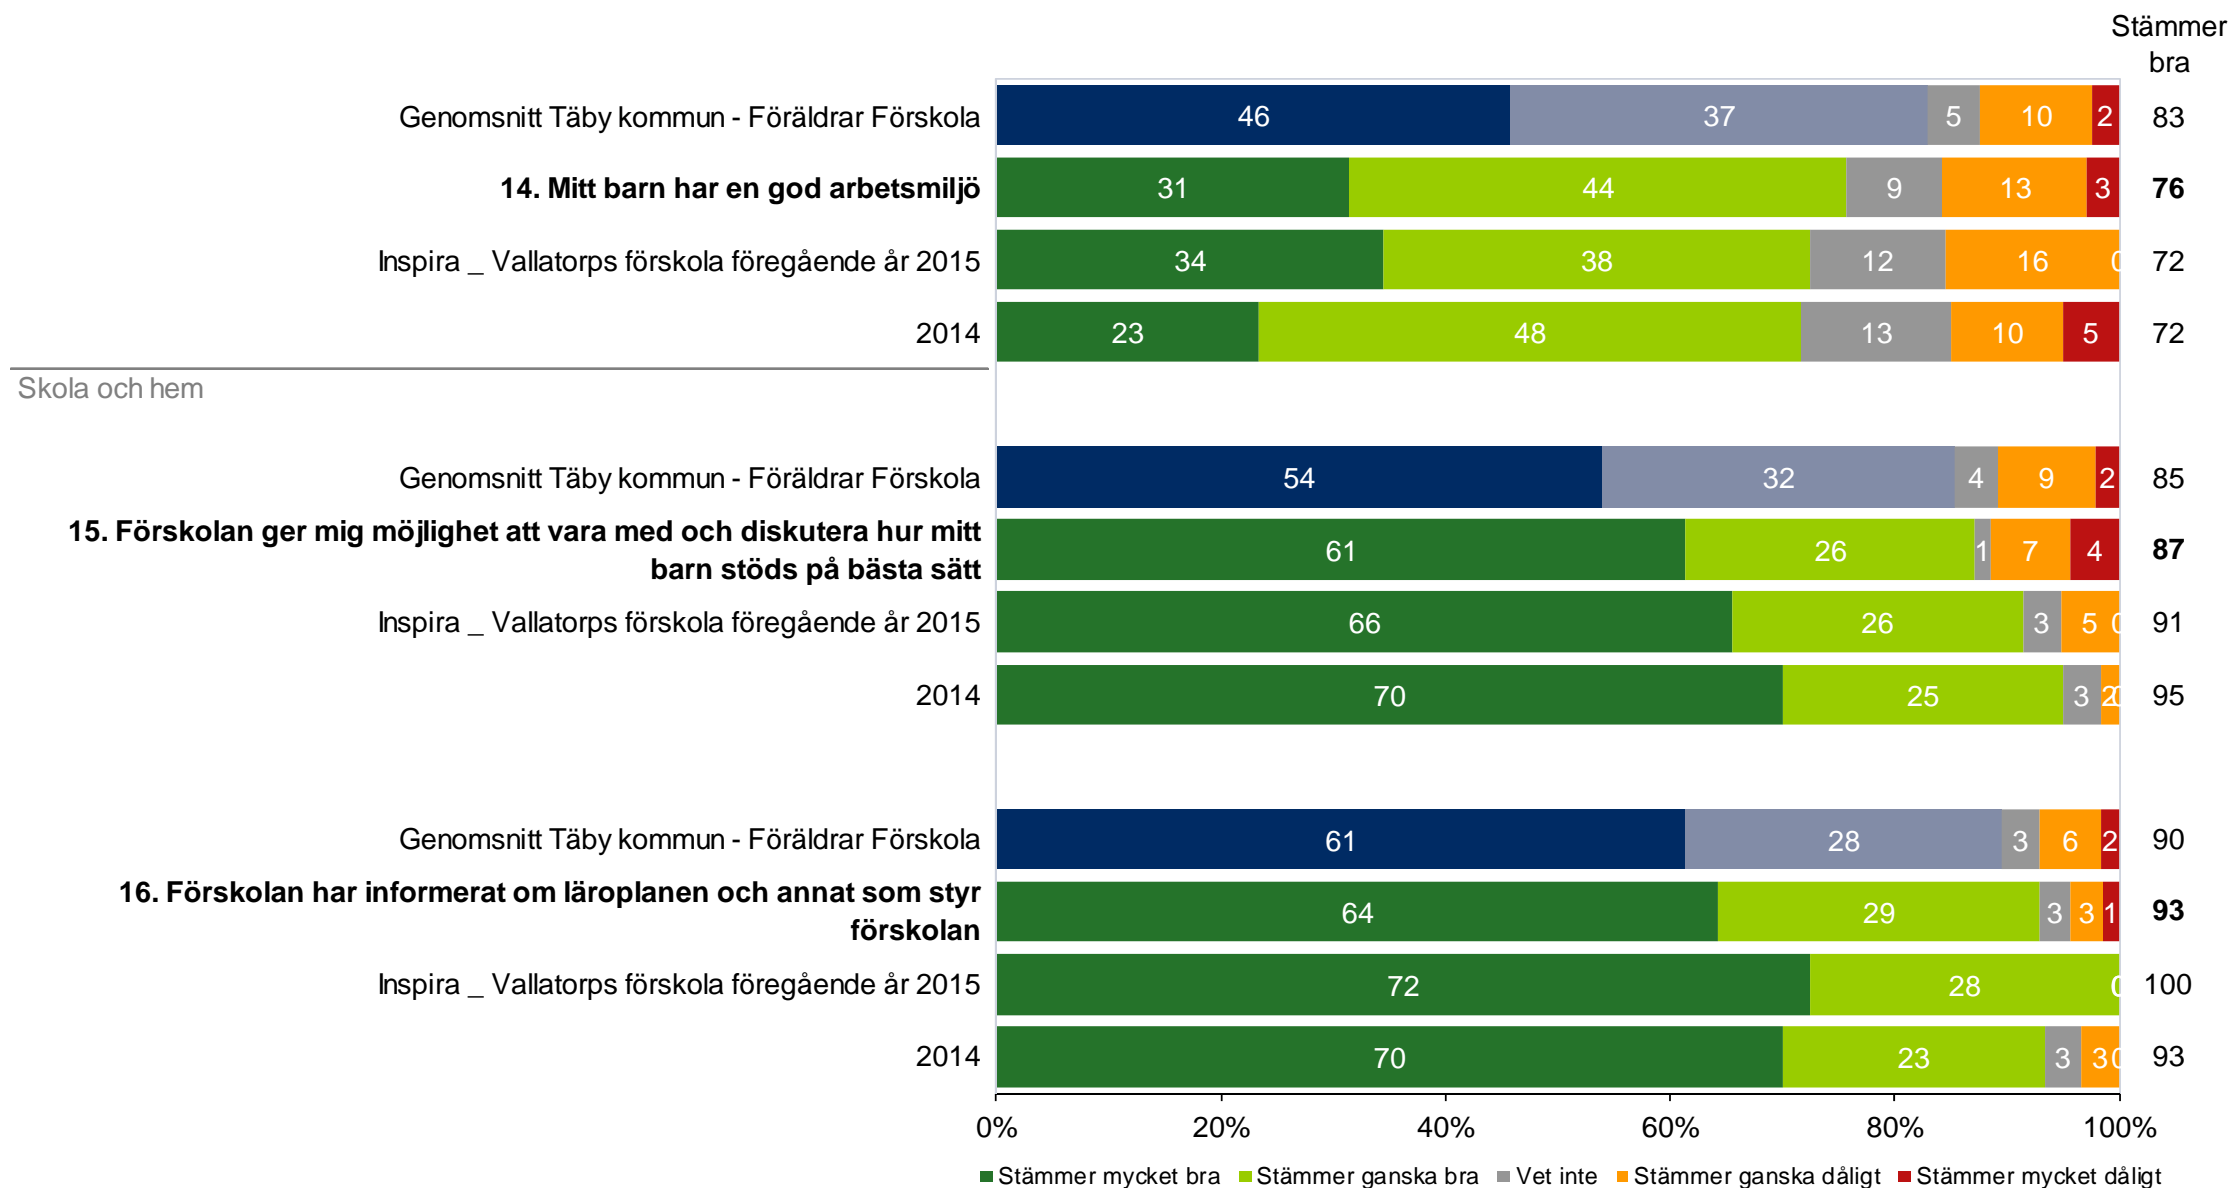

Inspira _ Vallatorps förskola

Inspira _ Vallatorps förskola - Föräldrar Förskola (70 svar, 88%)